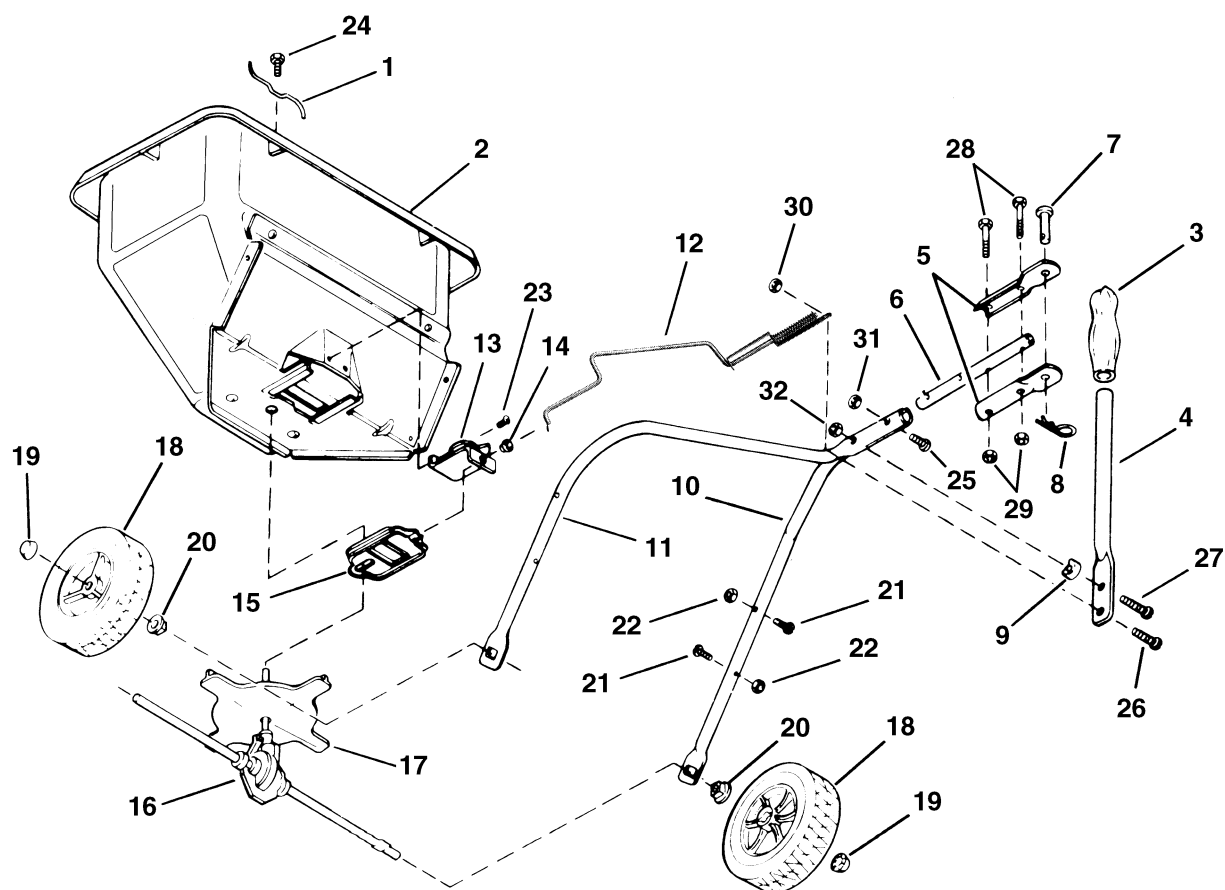

Accessories

IPL, Spreader, 2001-05, 106 27 51-61

531 02 07-20, 45-0241

Spreader

Spare parts

Ersatzteile

Pièces détachées

Reserve onderdelen

Repuestos

Reservdelar

<u>Item no</u>	<u>Part no</u>	<u>Description</u>
1	531 00 27-58	Agitator Wire
2	531 00 81-38	Hopper/Support Assembly
3	531 00 81-39	Handle Grip
4	531 00 81-40	Control Arm
5	531 00 81-41	Hitch Bracket
6	531 00 81-42	Tow Bar
7	531 00 81-43	Clevis Pin
8	531 00 81-44	Hitch Pin Clip (Hairpin)
9	531 00 81-45	Coved Spacer
10	531 00 81-46	Leg.Right Hand
11	531 00 81-47	Leg. Left Hand
12	531 00 81-48	Control Rod Assembly
13	531 00 81-49	Setting Cam/Bracket Ass
14	531 00 81-50	Snap-In Bushing
15	531 00 81-51	Flow Slide
16	531 00 81-52	Impeller/Axle Housing Ass
17	531 00 81-57	Impeller
18	531 00 81-53	Wheel (2)
19	531 00 81-54	Push Nut-Hub Cap (2)
20	531 00 81-55	Split Bushing (2)
21	531 00 81-59	Slot Head Bolt
22	732 21 14-01	Hex Nut
23	531 00 81-58	Slot Head Bolt
24	531 00 81-60	Hex Head Screw
25	531 00 81-61	Slot Head Bolt
26	531 00 81-62	Head Bolt
27	531 00 81-63	Slot.Head Bolt
28	725 23 78-71	Hex Head Bolt
29	531 00 76-29	Hex Lock Nut
30	531 00 81-64	Hex Lock Nut
31	732 21 14-01	Hex nut
32	531 00 81-65	Hex Nut